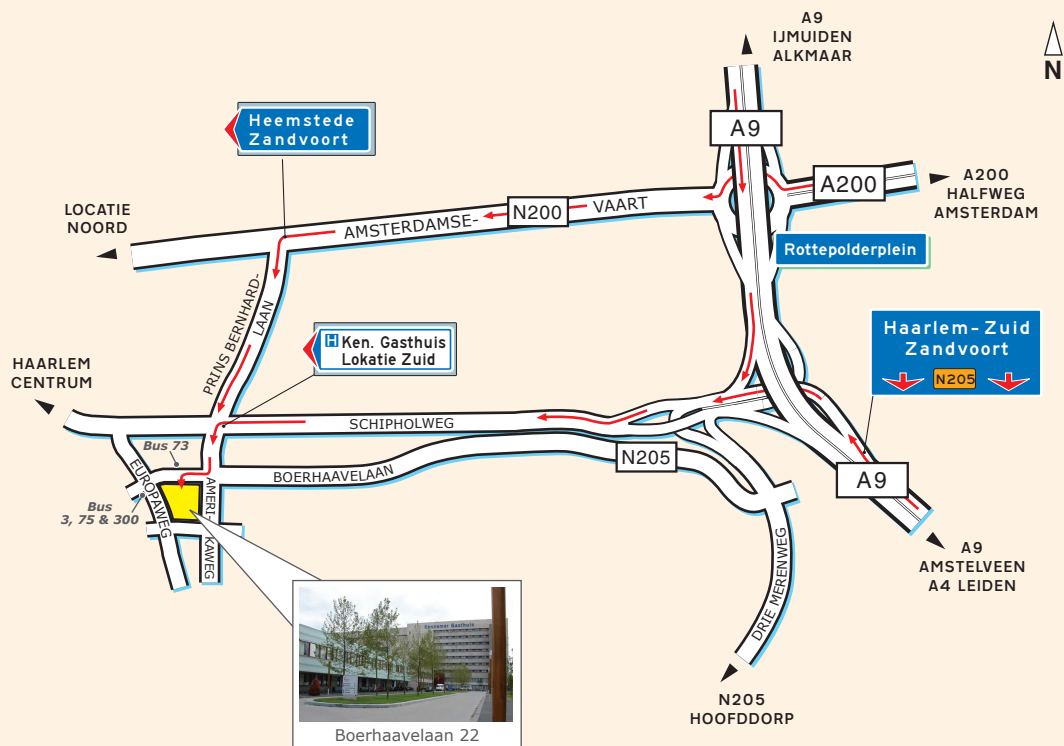

**Routebeschrijving Kennemer Gasthuis  
Locatie zuid**

Boerhaavelaan 22, 2035 RC Haarlem  
Postbus 417, 2000 AK Haarlem  
(023) 5453545 - [www.kg.nl](http://www.kg.nl)

© 2009 Give Way

**Vanuit Alkmaar, Amstelveen A9:**

Neem vanaf de A9 afslag Haarlem-Zuid. Volg de borden richting Haarlem de Schipholweg op. Ga bij het eerste kruispunt links en vervolgens de eerste rechts de Boerhaavelaan in.

**Vanuit Amsterdam A200:**

Neem de A200 in de richting van Haarlem. Blijf de borden Haarlem volgen voorbij het Rottepolderplein en station Haarlem-Spaarnwoude. Ga hierna links de Prins Bernhardlaan op richting Zandvoort. Ga bij het grote kruispunt rechtdoor en vervolgens rechts de Boerhaavelaan in.

**Parkeren:**

Parkeren tegen vastgesteld tarief. Kijk voor eventuele kortingsregelingen op [www.kg.nl](http://www.kg.nl)  
Er zijn parkeerplaatsen gereserveerd voor gehandicapten.

**Openbaar vervoer:**

Buslijn 3 stopt voor het ziekenhuis. Buslijnen 75, 300 (Zuid-tangent) stoppen op de Europaweg (3 minuten lopen)  
Buslijn 16 stopt op de Amerikaweg (5 minuten lopen)